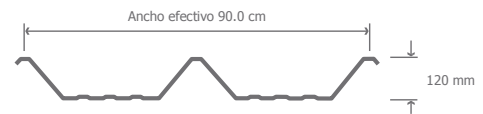

Acanalados

Ternium TR-72

Calibre	Poder Cubriente (cm)	Peralte (mm)	Presentación
22*, 24, 26, 28, 30, 32	72.0	25	Z, ZA, P

TR-72

Ternium TR-101

Calibre	Poder Cubriente (cm)	Peralte (mm)	Presentación
20*, 22, 24, 26, 28, 30*	100.8	25	Z, ZA, P

TR-101

Ternium TRN-100/35

Calibre	Poder Cubriente (cm)	Peralte (mm)	Presentación
22*, 24, 26	100.0	35	Z, ZA, P

TRN-100/35

Ternium TR-90

Calibre	Poder Cubriente (cm)	Peralte (mm)	Presentación
24, 26	90.0	120	Z, ZA, P

TR-90

Ternium TO-100

Calibre	Poder Cubriente (cm)	Peralte (mm)	Presentación
22*, 24, 26, 28	103.2 muros 95.0 cubiertas	19	Z, ZA, P

TO-100

Ternium TO-725

Calibre	Poder Cubriente (cm)	Peralte (mm)	Presentación
26*, 28, 30*	71.5	19	Z, ZA, P