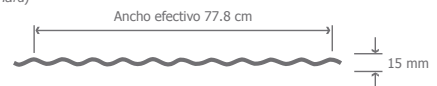

TR-90

Ternium TO-100

Calibre	Poder Cubriente (cm)	Peralte (mm)	Presentación
22*, 24, 26, 28	103.2 muros 95.0 cubiertas	19	Z, ZA, P

TO-100

Ternium TO-725

Calibre	Poder Cubriente (cm)	Peralte (mm)	Presentación
26*, 28, 30*	71.5	19	Z, ZA, P

TO-725

Ternium TO-30

Calibre	Poder Cubriente (cm)	Peralte (mm)	Presentación
28*, 32	77.8	15	Z, ZA, ZC

TO-30 (Full Hard)

Ternium TRD-91.5

Calibre	Poder Cubriente (cm)	Peralte (mm)	Presentación
18*, 20, 22, 24*	91.5	38	Z, ZA, P