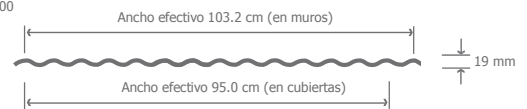

Acanalados

Ternium TR-72

Calibre	Poder Cubriente (cm)	Peralte (mm)	Presentación
22*, 24, 26, 28, 30, 32	72.0	25	Z, ZA, P

TR-72

Ternium TR-101

Calibre	Poder Cubriente (cm)	Peralte (mm)	Presentación
20*, 22, 24, 26, 28, 30*	100.8	25	Z, ZA, P

TR-101

Ternium TRN-100/35

Calibre	Poder Cubriente (cm)	Peralte (mm)	Presentación
22*, 24, 26	100.0	35	Z, ZA, P

TRN-100/35

Ternium TR-90

Calibre	Poder Cubriente (cm)	Peralte (mm)	Presentación
24, 26	90.0	120	Z, ZA, P

TR-90

Ternium TO-100

Calibre	Poder Cubriente (cm)	Peralte (mm)	Presentación
22*, 24, 26, 28	103.2 muros 95.0 cubiertas	19	Z, ZA, P

TO-100

Ternium TO-725

Calibre	Poder Cubriente (cm)	Peralte (mm)	Presentación
26*, 28, 30*	71.5	19	Z, ZA, P

TO-725

Ternium TO-30

Calibre	Poder Cubriente (cm)	Peralte (mm)	Presentación
28*, 32	77.8	15	Z, ZA, ZC

TO-30 (Full Hard)

Ternium TRD-91.5

Calibre	Poder Cubriente (cm)	Peralte (mm)	Presentación
18*, 20, 22, 24*	91.5	38	Z, ZA, P