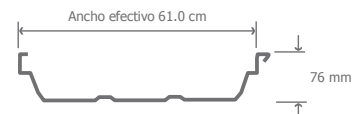

TO-725

Ternium TO-30

Calibre	Poder Cubriente (cm)	Peralte (mm)	Presentación
28*, 32	77.8	15	Z, ZA, ZC

TO-30 (Full Hard)

Ternium TRD-91.5

Calibre	Poder Cubriente (cm)	Peralte (mm)	Presentación
18*, 20, 22, 24*	91.5	38	Z, ZA, P

TRD-91.5

Ternium Galvalok

Calibre	Poder Cubriente (cm)	Peralte (mm)	Presentación
22*, 24	61.0	76	ZA, P

Galvalok

P = Ternium Pintro, ZA = Ternium Zintro Alum, Z = Ternium Zintro, ZC = Ternium Zintro Color
* Calibres bajo consulta.